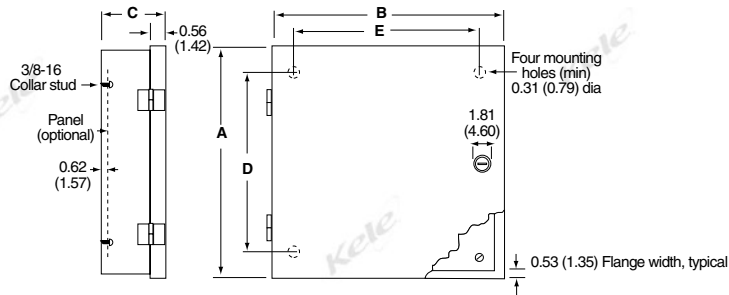

NEMA 1 Medium

Hoffman®

DIMENSIONS

in
(cm)

ORDERING INFORMATION

ENCLOSURE MODEL†	DIMENSIONS		BODY GAUGE	WEIGHT lb (Kg)	SOLID PANEL* MODEL	SIZE H x W in (cm)	GAUGE	WEIGHT lb (Kg)
	A x B x C in (cm)	MOUNTING D x E in (cm)						
A-16N12ALP	16 x 12 x 6.62 (41 x 31 x 17)	13.88 x 7 (35 x 18)	16	15.0 (6.8)	A-16N12MP	13 x 10.5 (33 x 27)	14	3.0 (1.4)
A-16N16ALP	16 x 16 x 6.62 (41 x 41 x 17)	13.88 x 11 (35 x 28)	16	22.5 (10.2)	A-16N16MP	13 x 14.5 (33 x 37)	14	5.0 (2.3)
A-16N20ALP	16 x 20 x 6.62 (41 x 51 x 17)	13.88 x 15 (35 x 38)	16	21.5 (9.8)	A-16N20MP	13 x 18.5 (33 x 47)	14	6.0 (2.7)
A-20N16ALP	20 x 16 x 6.62 (51 x 41 x 17)	17.88 x 11 (45 x 28)	16	21.5 (9.8)	A-20N16MP	17 x 14.5 (43 x 37)	14	6.0 (2.7)
A-20N20ALP	20 x 20 x 6.62 (51 x 51 x 17)	17.88 x 15 (45 x 38)	16	26.0 (11.8)	A-20N20MP	17 x 18.5 (43 x 47)	14	7.0 (3.2)
A-24N16ALP	24 x 16 x 6.62 (61 x 41 x 17)	21.88 x 11 (56 x 28)	16	26.0 (11.8)	A-24N16MP	21 x 14.5 (53 x 37)	14	7.0 (3.2)
A-24N20ALP	24 x 20 x 6.62 (61 x 51 x 17)	21.88 x 15 (56 x 38)	16	30.0 (13.6)	A-24N20MP	21 x 18.5 (53 x 47)	14	9.0 (4.1)
A-24N24ALP	24 x 24 x 6.62 (61 x 61 x 17)	21.88 x 19 (56 x 48)	14	40.0 (18.1)	A-24N24MP	21 x 22.5 (53 x 57)	12	15.0 (6.8)
A-30N24ALP	30 x 24 x 6.62 (76 x 61 x 17)	27.5 x 16.75 (70 x 43)	14	49.5 (22.5)	A-30N24MP	26 x 22.5 (66 x 57)	12	18.5 (8.4)
A-36N24ALP	36 x 24 x 6.62 (91 x 61 x 17)	33.5 x 16.75 (85 x 43)	14	52.2 (23.7)	A-36N24MP	32 x 22.5 (81 x 57)	12	23.0 (10.4)
A-36N30ALP	36 x 30 x 6.62 (91 x 76 x 17)	33.5 x 22.75 (85 x 58)	14	69.0 (31.3)	A-36N30MP	32 x 28.5 (81 x 72)	12	29.0 (13.2)
A-16N12BLP	16 x 12 x 8.62 (41 x 31 x 22)	13.88 x 7 (35 x 18)	16	17.0 (7.7)	A-16N12MP	13 x 10.5 (33 x 27)	14	6.0 (2.7)
A-20N16BLP	20 x 16 x 8.62 (51 x 41 x 22)	17.88 x 11 (45 x 28)	16	25.5 (11.6)	A-20N16MP	17 x 14.5 (43 x 37)	14	6.0 (2.7)
A-20N20BLP	20 x 20 x 8.62 (51 x 51 x 22)	17.88 x 15 (45 x 38)	16	30.5 (13.8)	A-20N20MP	17 x 18.5 (43 x 47)	14	7.0 (3.2)
A-24N20BLP	24 x 20 x 8.62 (61 x 51 x 22)	21.88 x 15 (56 x 38)	16	33.0 (15.0)	A-24N20MP	21 x 18.5 (53 x 47)	14	9.0 (4.1)
A-24N24BLP	24 x 24 x 8.62 (61 x 61 x 22)	21.88 x 19 (56 x 48)	14	42.0 (19.1)	A-24N24MP	21 x 22.5 (53 x 57)	12	15.0 (6.8)
A-30N24BLP	30 x 24 x 8.62 (76 x 61 x 22)	27.5 x 16.75 (70 x 43)	14	50.5 (22.9)	A-30N24MP	26 x 22.5 (66 x 57)	12	18.5 (8.4)
A-30N30BLP	30 x 30 x 8.62 (76 x 76 x 22)	27.5 x 22.75 (70 x 58)	14	61.5 (27.9)	A-30N30MP	26 x 28.5 (66 x 72)	12	23.5 (10.7)
A-36N24BLP	36 x 24 x 8.62 (91 x 61 x 22)	33.5 x 16.75 (85 x 43)	14	54.2 (24.6)	A-36N24MP	32 x 22.5 (81 x 57)	12	23.0 (10.4)
A-36N30BLP	36 x 30 x 8.62 (91 x 76 x 22)	33.5 x 22.75 (85 x 58)	14	68.0 (30.8)	A-36N30MP	32 x 28.5 (81 x 72)	12	29.0 (13.2)
A-24N20CLP	24 x 20 x 10.62 (61 x 51 x 27)	21.88 x 15 (56 x 38)	16	36.0 (16.3)	A-24N20MP	21 x 18.5 (53 x 47)	14	9.0 (4.1)
A-24N24DLP	24 x 24 x 12.62 (61 x 61 x 27)	21.88 x 19 (56 x 48)	14	51.0 (23.1)	A-24N24MP	21 x 22.5 (53 x 57)	12	15.0 (6.8)
A-30N24DLP	30 x 24 x 12.62 (76 x 61 x 27)	27.5 x 16.75 (70 x 43)	14	62.5 (28.4)	A-30N24MP	26 x 22.5 (66 x 57)	12	18.5 (8.4)
A-36N30DLP	36 x 30 x 12.62 (91 x 76 x 27)	33.5 x 22.75 (85 x 58)	14	81.0 (36.7)	A-36N30MP	32 x 28.5 (81 x 72)	12	29.0 (13.2)